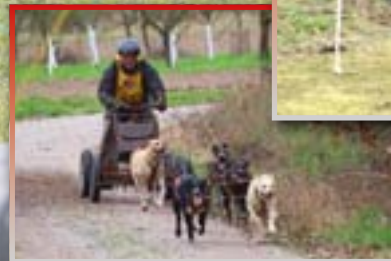

Ideale Gegend zum Relaxen, Wandern, Motorrad- und Fahrradfahren - Fahrräder können kostenlos zur Verfügung gestellt werden. Auch Eselwandern wird in der Nähe angeboten, ebenso eine Sommerrodelbahn, Tierparks, Schwimmmöglichkeiten innen und außen.

Auch Ihr vierbeiniger Freund wird sich hier in unserer Eifeloase wohlfühlen. Nutzen Sie doch die gemeinsame Zeit im Urlaub, um mit Ihrem Hund Trainingsstunden bei dem Martin Rütter Dogs Coach Markus Behr zu buchen. Termine bitte im Vorfeld vereinbaren.